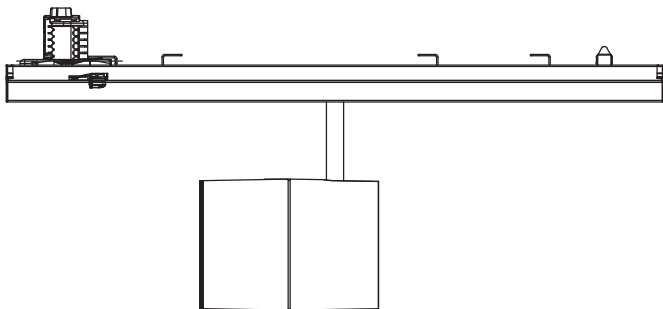

ATTENTION: RISQUE D'INCENDIE ET D'ELECTROCUTION

Une installation, un entretien ou un contact physique non conforme pourraient mener à un DANGER DE MORT OU DE BLESSURE GRAVE! L'appareil doit être installé uniquement par un électricien professionnel qualifié. L'installation doit respecter le code électrique national de même que les lois locales et fédérales en vigueur. Veuillez fermer l'alimentation électrique au panneau principal avant tout entretien. Conservar ces instructions pour référence et tout entretien futur.

IMPORTANT PREINSTALLATION NOTE

Important Preinstallation Note: 4" square welded junction box (30 cu. in. volume) supplied by others. Canopies and suspensions are ordered separately. **Junction boxes should be installed regressed 3/16" into sheetrock ceiling. For T-bar ceilings use caddy clips by others.** Please refer to the approved layout drawings prior to installation, if applicable.

The following installation instructions relate to the option below

VIVO MEDIUM FOR TECTON